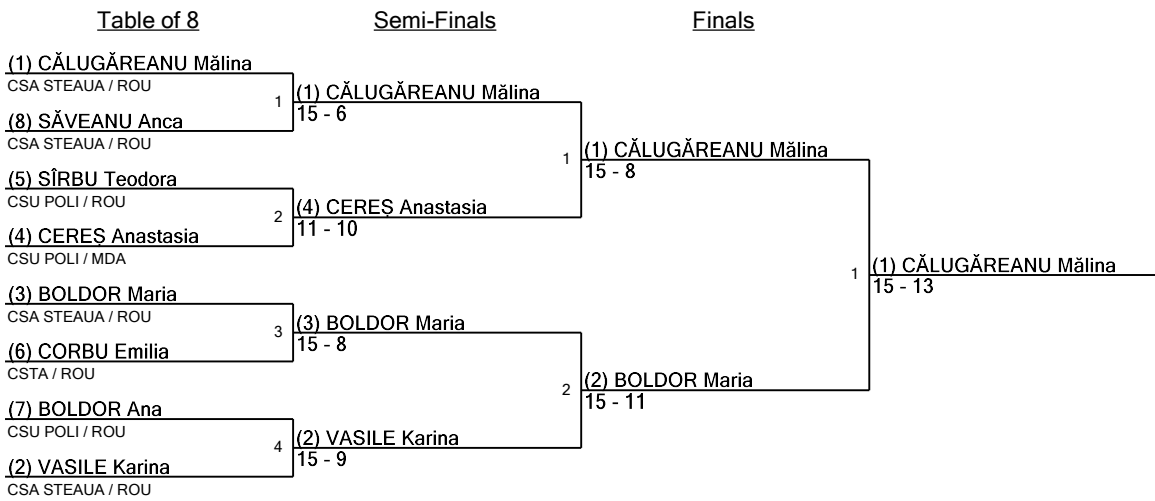

## Senior Women's Foil Seeding for Round #2 - DE

Tournament: CUPA ROMÂNIEI - Floretă  
Date: marți, 26 noiembrie 2019 - 09:00  
FIE Document: FE\_FIE\_0008

WF

Seed	Name	Club	Country	V	V/M	HS	HR	Ind	Notes
1	CĂLUGĂREANU Mălina	CSA STEAUA	ROU	6	1,00	30	7	+23	Advanced
2	VASILE Karina	CSA STEAUA	ROU	6	1,00	30	12	+18	Advanced
3	BOLDOR Maria	CSA STEAUA	ROU	4	1,00	20	9	+11	Advanced
4	CEREȘ Anastasia	CSU POLI / ȘC.S. CHIȘINĂU	MDA	5	0,83	26	20	+6	Advanced
5	SÎRBU Teodora	CSU POLI	ROU	3	0,75	15	13	+2	Advanced
6	CORBU Emilia	CSTA	ROU	4	0,67	25	17	+8	Advanced
7	BOLDOR Ana	CSU POLI	ROU	4	0,67	27	20	+7	Advanced
8	MAGYAR Petra	CSU POLI	ROU	3	0,50	26	22	+4	Advanced
9	SĂVEANU Anca	CSA STEAUA	ROU	3	0,50	21	18	+3	Advanced
10	DINĂ Andreea	ACS BALESTRA	ROU	3	0,50	23	22	+1	Advanced
11	GHEORGHE Andreea Maria	CSA STEAUA	ROU	2	0,50	14	18	-4	Advanced
12	GOROBET Ecaterina	CSU POLI / ȘC.S. CHIȘINĂU	MDA	3	0,50	18	23	-5	Advanced
13	BLEIER Raluca	CSU POLI	ROU	2	0,33	17	24	-7	Advanced
14	NEAGU CULEA Mara	ACS BALESTRA	ROU	1	0,25	16	18	-2	Advanced
15	MISTRIC Ioana	CSA STEAUA	ROU	1	0,17	18	29	-11	Advanced
16	VĂCĂRAȘU Raluca	CS FARUL	ROU	1	0,17	17	28	-11	Advanced
17	CHEN Jingxuan	YMCA	SGP	1	0,17	12	29	-17	Advanced
18	ȘOFRAN Teodora	CS SATU MARE	ROU	0	0,00	11	18	-7	Advanced
19	BĂLOIU Teodora	CS FARUL	ROU	0	0,00	11	30	-19	Advanced
DNF	LAZIN Alexandra	CSU POLI	ROU						Withdrew

Fence-off for Third

Fence-off for Third

www.FencingTime.com