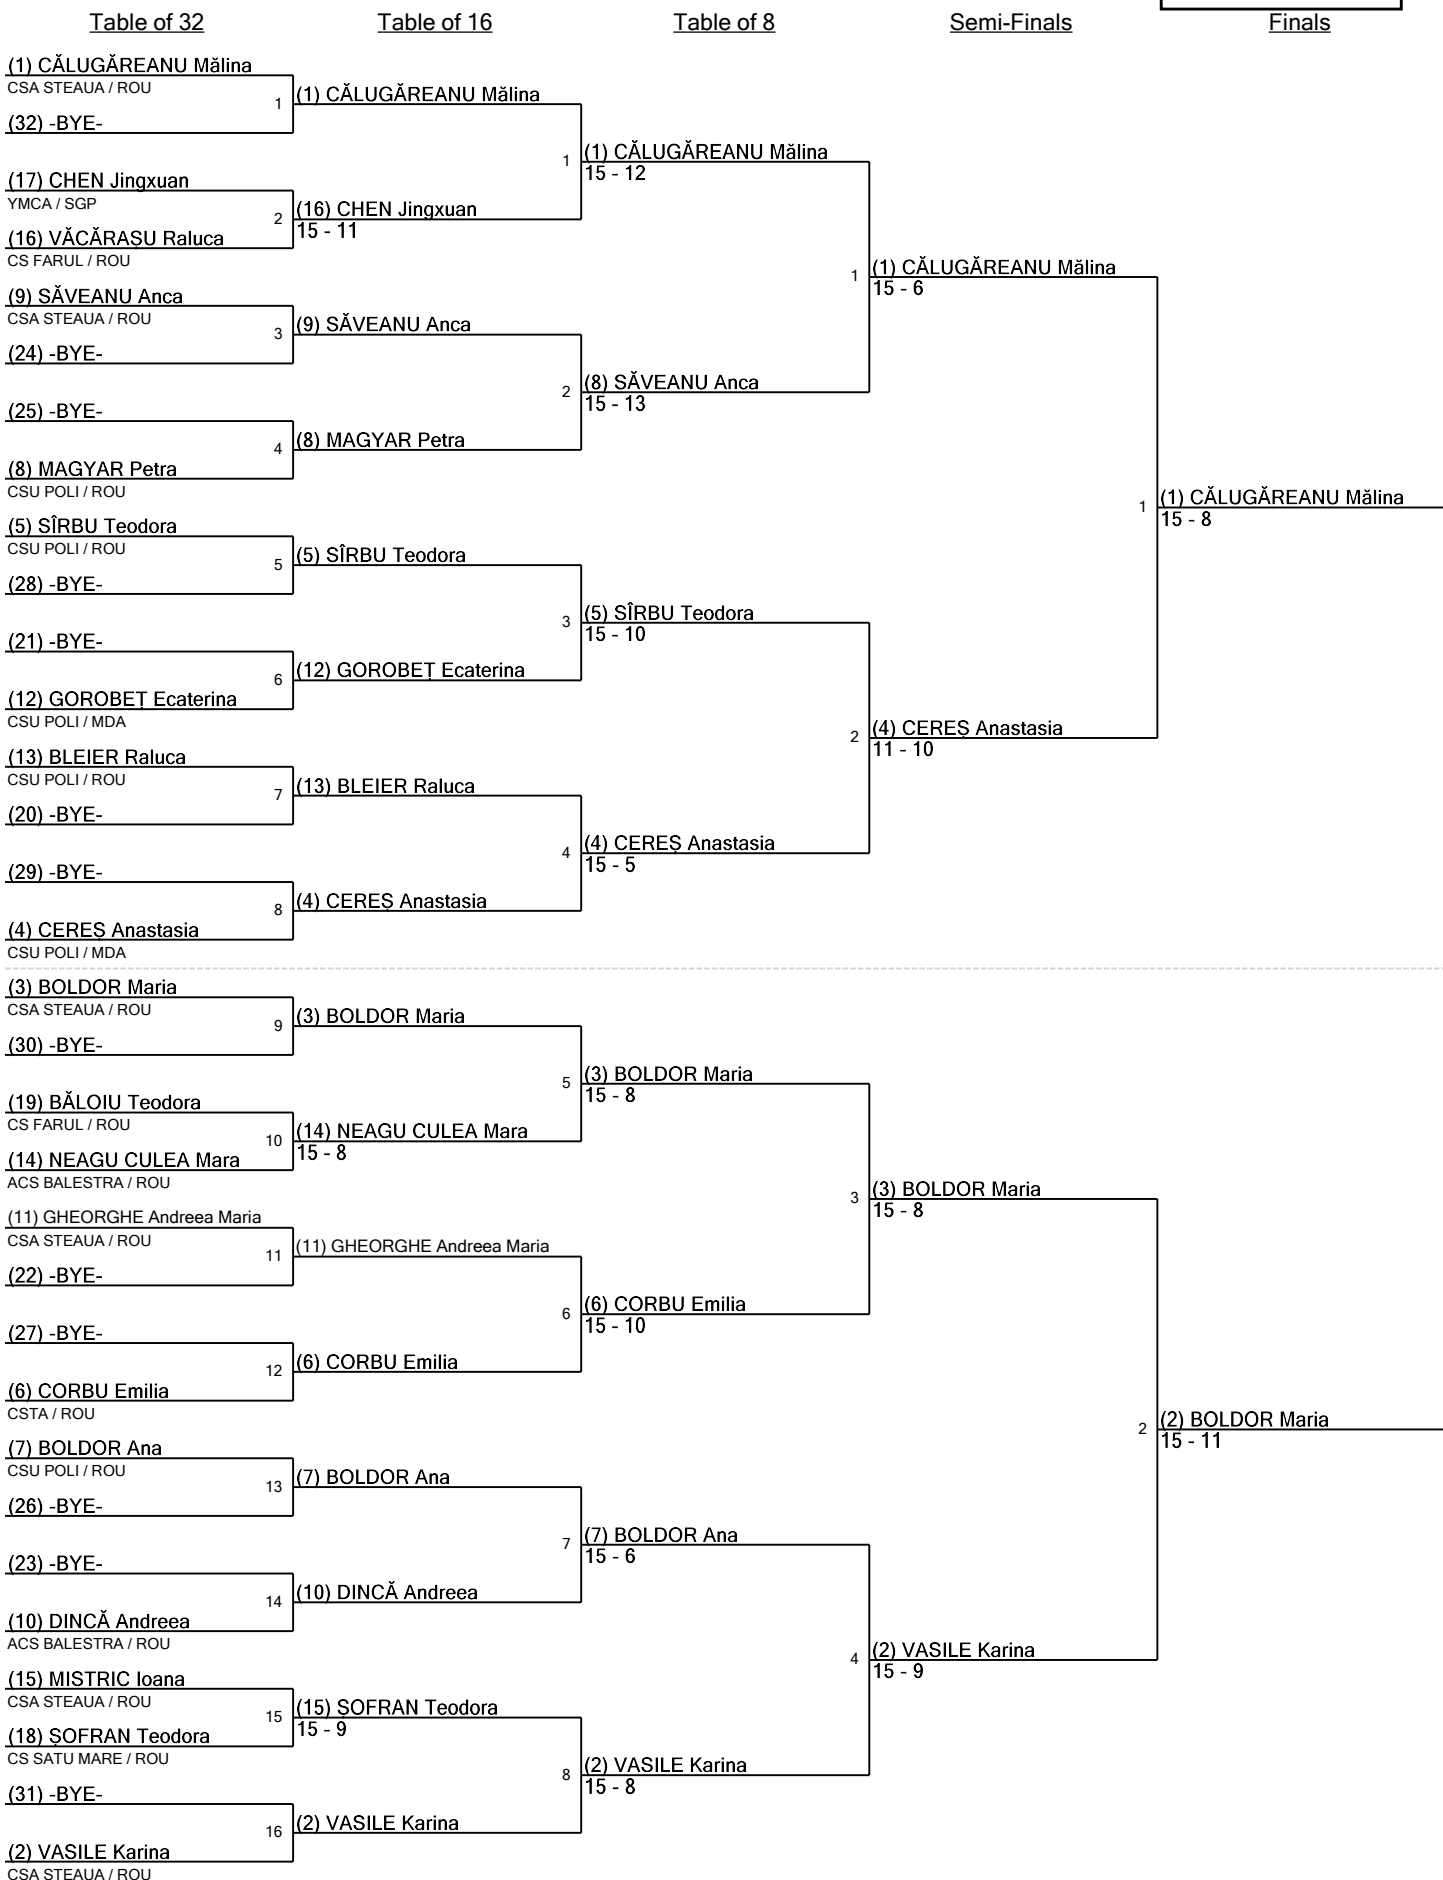

www.FencingTime.com

Senior Women's Foil Seeding for Round #2 - DE

Tournament: CUPA ROMÂNIEI - Floretă
Date: marți, 26 noiembrie 2019 - 09:00
FIE Document: FE_FIE_0008

WF

Seed	Name	Club	Country	V	V/M	HS	HR	Ind	Notes
1	CĂLUGĂREANU Mălina	CSA STEAUA	ROU	6	1,00	30	7	+23	Advanced
2	VASILE Karina	CSA STEAUA	ROU	6	1,00	30	12	+18	Advanced
3	BOLDOR Maria	CSA STEAUA	ROU	4	1,00	20	9	+11	Advanced
4	CEREȘ Anastasia	CSU POLI / ȘC.S. CHIȘINĂU	MDA	5	0,83	26	20	+6	Advanced
5	SÎRBU Teodora	CSU POLI	ROU	3	0,75	15	13	+2	Advanced
6	CORBU Emilia	CSTA	ROU	4	0,67	25	17	+8	Advanced
7	BOLDOR Ana	CSU POLI	ROU	4	0,67	27	20	+7	Advanced
8	MAGYAR Petra	CSU POLI	ROU	3	0,50	26	22	+4	Advanced
9	SĂVEANU Anca	CSA STEAUA	ROU	3	0,50	21	18	+3	Advanced
10	DINĂ Andreea	ACS BALESTRA	ROU	3	0,50	23	22	+1	Advanced
11	GHEORGHE Andreea Maria	CSA STEAUA	ROU	2	0,50	14	18	-4	Advanced
12	GOROBET Ecaterina	CSU POLI / ȘC.S. CHIȘINĂU	MDA	3	0,50	18	23	-5	Advanced
13	BLEIER Raluca	CSU POLI	ROU	2	0,33	17	24	-7	Advanced
14	NEAGU CULEA Mara	ACS BALESTRA	ROU	1	0,25	16	18	-2	Advanced
15	MISTRIC Ioana	CSA STEAUA	ROU	1	0,17	18	29	-11	Advanced
16	VĂCĂRAȘU Raluca	CS FARUL	ROU	1	0,17	17	28	-11	Advanced
17	CHEN Jingxuan	YMCA	SGP	1	0,17	12	29	-17	Advanced
18	ȘOFRAN Teodora	CS SATU MARE	ROU	0	0,00	11	18	-7	Advanced
19	BĂLOIU Teodora	CS FARUL	ROU	0	0,00	11	30	-19	Advanced
DNF	LAZIN Alexandra	CSU POLI	ROU						Withdrew

Fence-off for Third