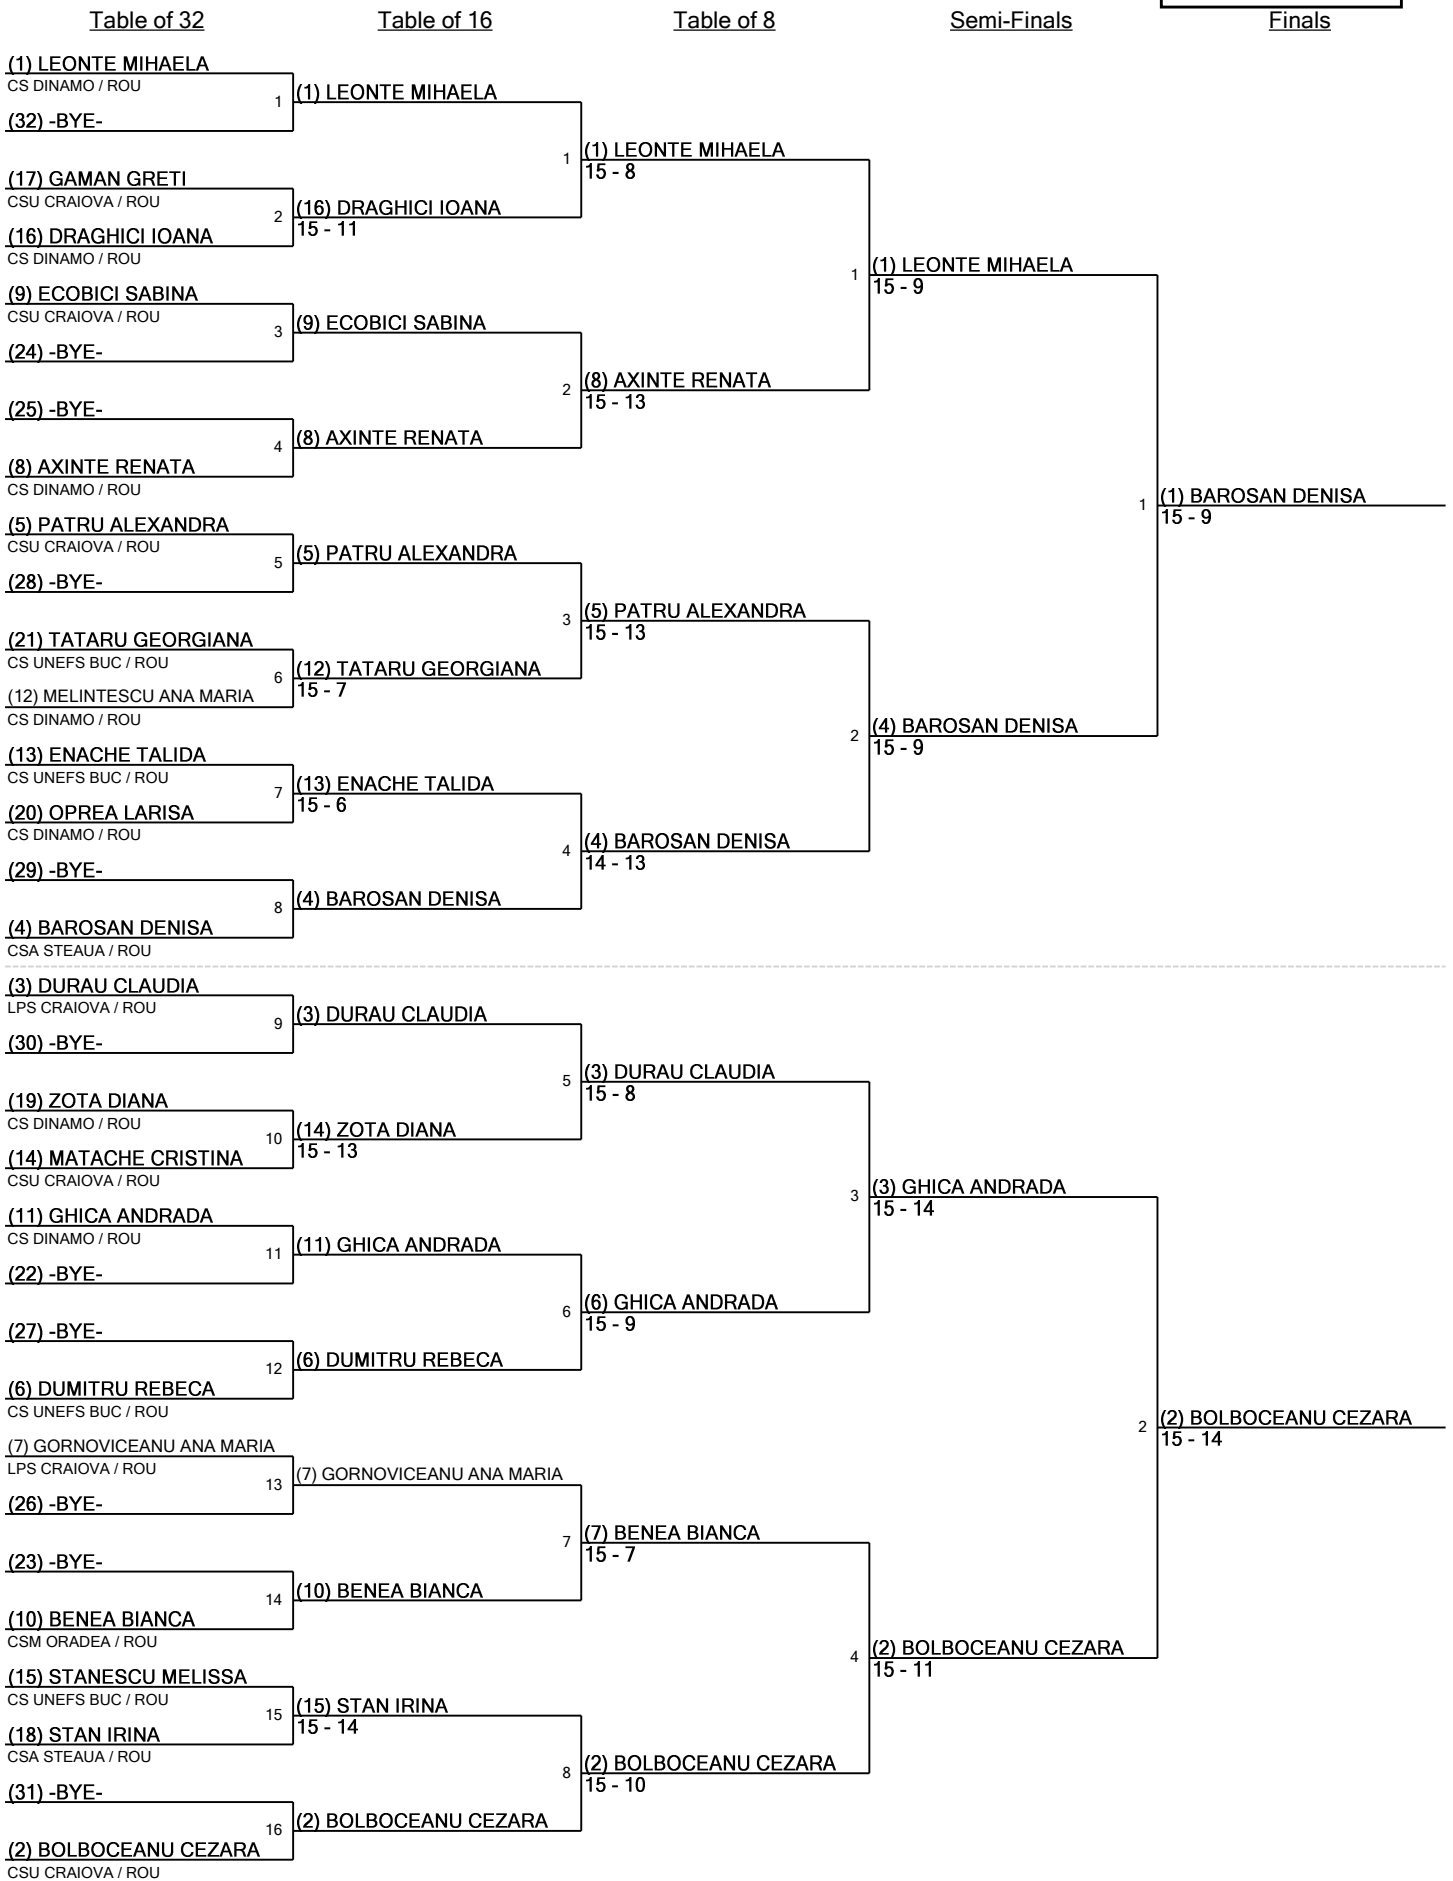

www.FencingTime.com

Youth Women's Epee Seeding for Round #2 - DE

YOUWE

Tournament: Campionat National Tineret spada feminin
Date: 2 mai 2019 - 09:00
FIE Document: FE_FIE_0008

Seed	Name	Club	Country	V	V/M	TS	TR	Ind	Notes
1	LEONTE MIHAELA	CS DINAMO	ROU	5	0,83	28	14	+14	Advanced
2	BOLBOCEANU CEZARA	CSU CRAIOVA	ROU	5	0,83	26	18	+8	Advanced
3	DURAU CLAUDIA	LPS CRAIOVA	ROU	5	0,83	23	19	+4	Advanced
4	BAROSAN DENISA	CSA STEAUUA	ROU	4	0,67	28	23	+5	Advanced
5	PATRU ALEXANDRA	CSU CRAIOVA	ROU	4	0,67	27	22	+5	Advanced
6	DUMITRU REBECA	CS UNEFS BUC	ROU	4	0,67	22	19	+3	Advanced
7	GORNOVICEANU ANA MARIA	LPS CRAIOVA	ROU	4	0,67	25	24	+1	Advanced
8	AXINTE RENATA	CS DINAMO	ROU	3	0,50	24	19	+5	Advanced
9	ECOBICI SABINA	CSU CRAIOVA	ROU	3	0,50	26	23	+3	Advanced
10	BENEA BIANCA	CSM ORADEA	ROU	3	0,50	25	22	+3	Advanced
11	GHICA ANDRADA	CS DINAMO	ROU	3	0,50	24	22	+2	Advanced
12	MELINTESCU ANA MARIA	CS DINAMO	ROU	3	0,50	23	24	-1	Advanced
13	ENACHE TALIDA	CS UNEFS BUC	ROU	3	0,50	20	23	-3	Advanced
14	MATACHE CRISTINA	CSU CRAIOVA	ROU	3	0,50	18	21	-3	Advanced
15	STANESCU MELISSA	CS UNEFS BUC	ROU	2	0,33	24	25	-1	Advanced
16	DRAGHICI IOANA	CS DINAMO	ROU	2	0,33	19	23	-4	Advanced
17	GAMAN GRETI	CSU CRAIOVA	ROU	2	0,33	19	24	-5	Advanced
18	STAN IRINA	CSA STEAUUA	ROU	2	0,33	18	28	-10	Advanced
19	ZOTA DIANA	CS DINAMO	ROU	1	0,17	21	27	-6	Advanced
20	OPREA LARISA	CS DINAMO	ROU	1	0,17	19	28	-9	Advanced
21	TATARU GEORGIANA	CS UNEFS BUC	ROU	1	0,17	15	26	-11	Advanced

Youth Women's Epee - Round #2 - DE (Table of 32)