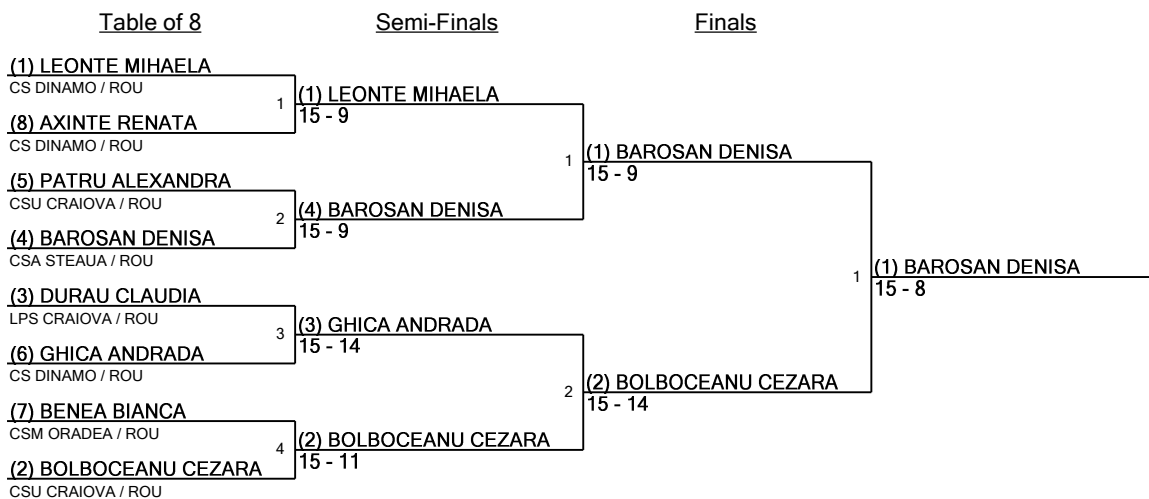

## Youth Women's Epee Seeding for Round #2 - DE

YOUWE

Tournament: Campionat National Tineret spada feminin  
Date: 2 mai 2019 - 09:00  
FIE Document: FE\_FIE\_0008

Seed	Name	Club	Country	V	V/M	TS	TR	Ind	Notes
1	LEONTE MIHAELA	CS DINAMO	ROU	5	0,83	28	14	+14	Advanced
2	BOLBOCEANU CEZARA	CSU CRAIOVA	ROU	5	0,83	26	18	+8	Advanced
3	DURAU CLAUDIA	LPS CRAIOVA	ROU	5	0,83	23	19	+4	Advanced
4	BAROSAN DENISA	CSA STEAUUA	ROU	4	0,67	28	23	+5	Advanced
5	PATRU ALEXANDRA	CSU CRAIOVA	ROU	4	0,67	27	22	+5	Advanced
6	DUMITRU REBECA	CS UNEFS BUC	ROU	4	0,67	22	19	+3	Advanced
7	GORNOVICEANU ANA MARIA	LPS CRAIOVA	ROU	4	0,67	25	24	+1	Advanced
8	AXINTE RENATA	CS DINAMO	ROU	3	0,50	24	19	+5	Advanced
9	ECOBICI SABINA	CSU CRAIOVA	ROU	3	0,50	26	23	+3	Advanced
10	BENEA BIANCA	CSM ORADEA	ROU	3	0,50	25	22	+3	Advanced
11	GHICA ANDRADA	CS DINAMO	ROU	3	0,50	24	22	+2	Advanced
12	MELINTESCU ANA MARIA	CS DINAMO	ROU	3	0,50	23	24	-1	Advanced
13	ENACHE TALIDA	CS UNEFS BUC	ROU	3	0,50	20	23	-3	Advanced
14	MATACHE CRISTINA	CSU CRAIOVA	ROU	3	0,50	18	21	-3	Advanced
15	STANESCU MELISSA	CS UNEFS BUC	ROU	2	0,33	24	25	-1	Advanced
16	DRAGHICI IOANA	CS DINAMO	ROU	2	0,33	19	23	-4	Advanced
17	GAMAN GRETI	CSU CRAIOVA	ROU	2	0,33	19	24	-5	Advanced
18	STAN IRINA	CSA STEAUUA	ROU	2	0,33	18	28	-10	Advanced
19	ZOTA DIANA	CS DINAMO	ROU	1	0,17	21	27	-6	Advanced
20	OPREA LARISA	CS DINAMO	ROU	1	0,17	19	28	-9	Advanced
21	TATARU GEORGIANA	CS UNEFS BUC	ROU	1	0,17	15	26	-11	Advanced

Youth Women's Epee - Round #2 - DE (Table of 32)

www.FencingTime.com