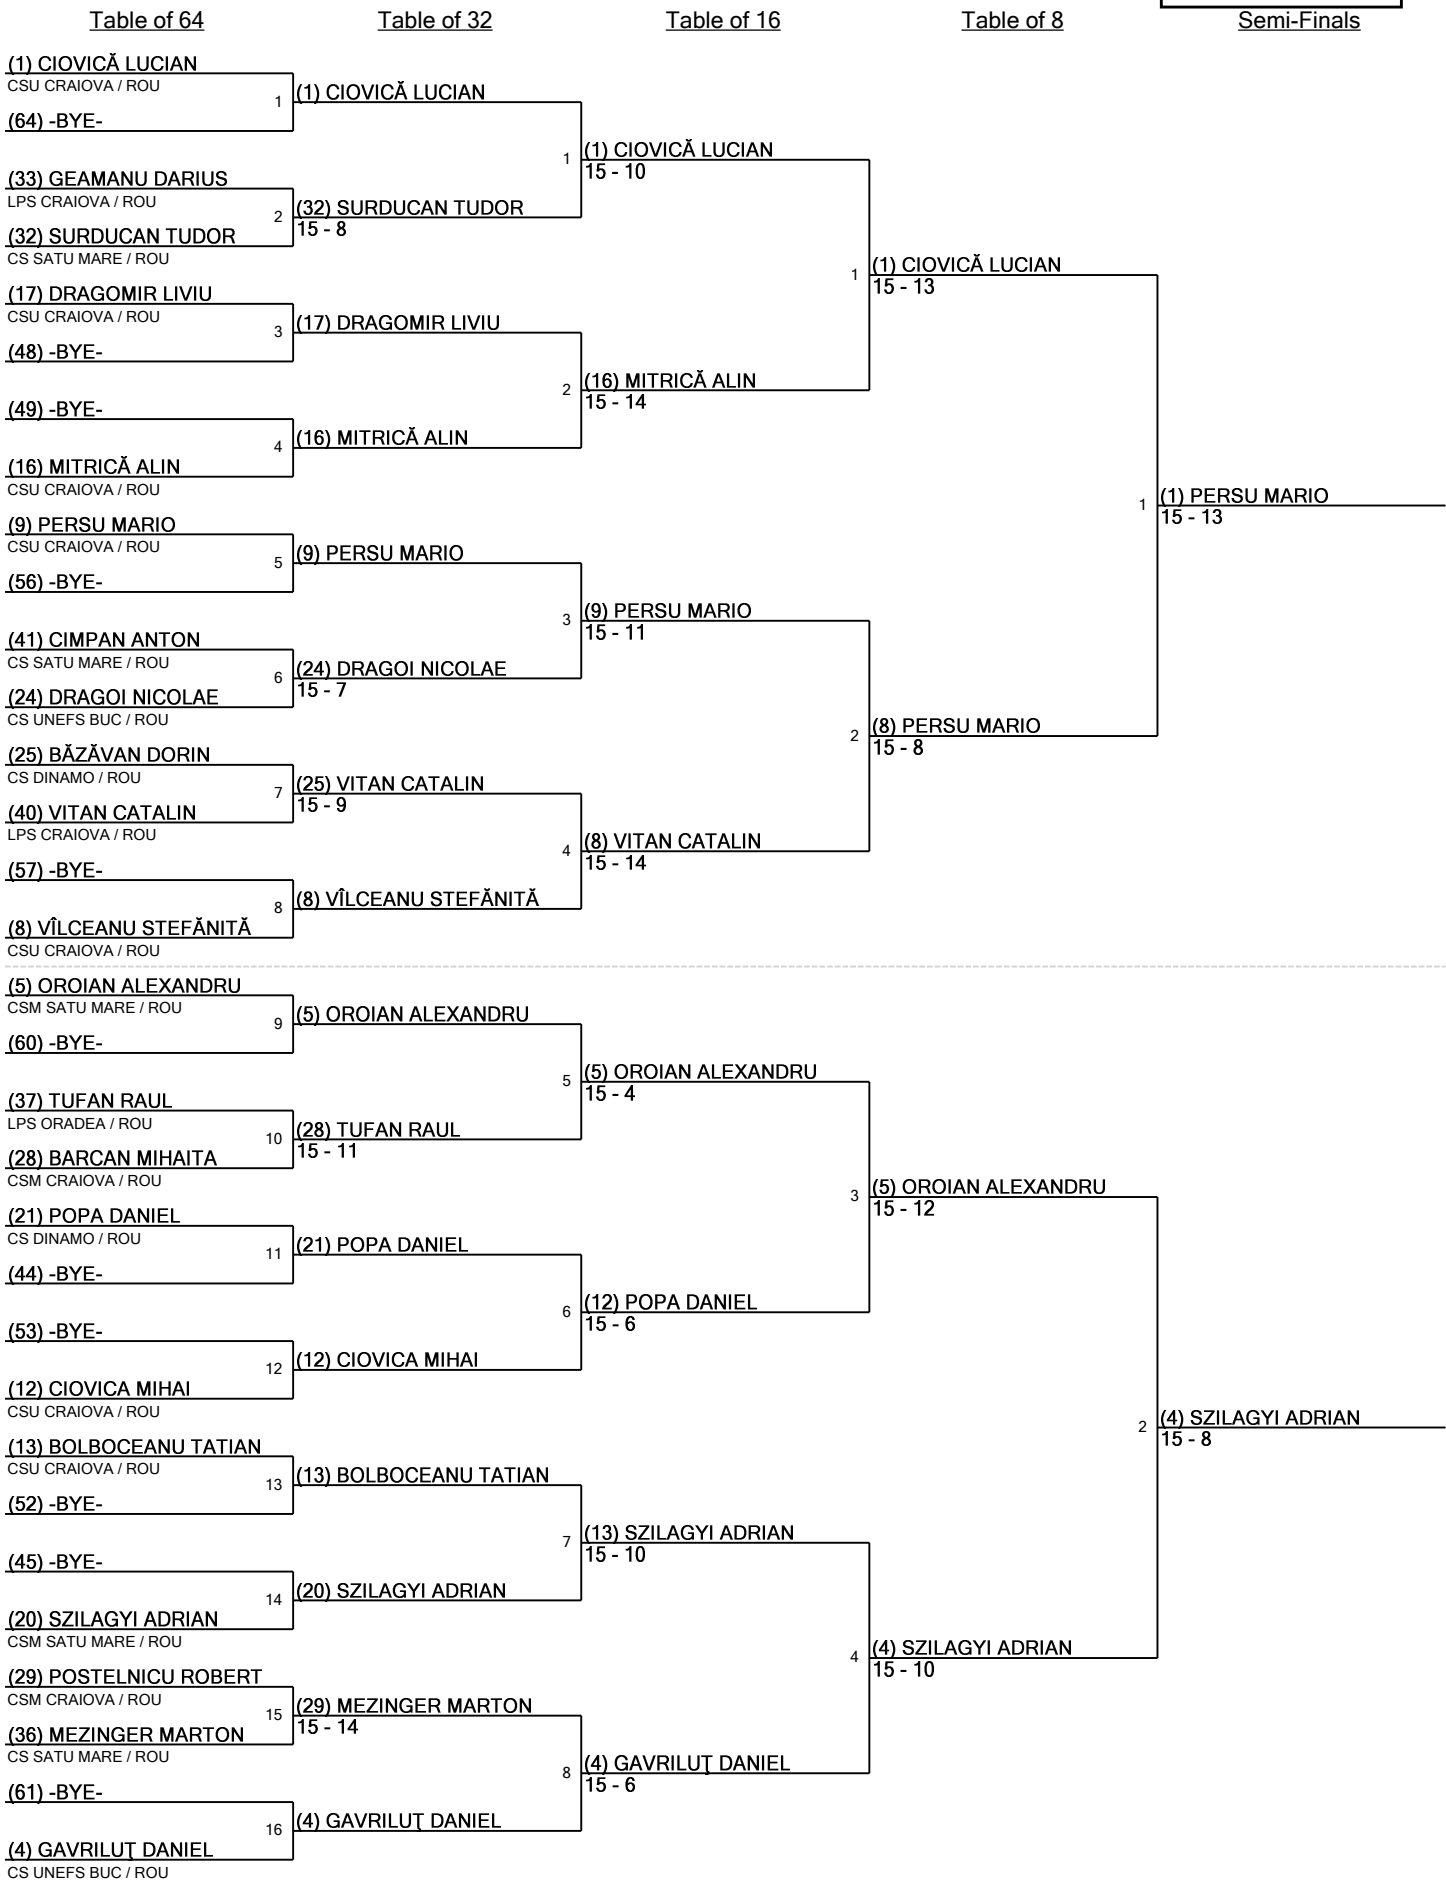

www.FencingTime.com

Senior Men's Epee Seeding for Round #2 - DE

ME

Tournament: CAMPIONAT NATIONAL SENIORI SPADA MASCULIN
Date: 10 mai 2019 - 09:00
FIE Document: FE_FIE_0008

Seed	Name	Club	Country	V	V/M	TS	TR	Ind	Notes
1	CIOVICĂ LUCIAN	CSU CRAIOVA	ROU	5	1,00	25	7	+18	Advanced
2	TARDI OTTO	CSU TG MURES	ROU	5	1,00	25	10	+15	Advanced
3	TIMOCE ANDREI	CS DINAMO	ROU	5	1,00	25	12	+13	Advanced
4	GAVRILUȚ DANIEL	CS UNEFS BUC	ROU	5	1,00	25	15	+10	Advanced
5	OROIAN ALEXANDRU	CSM SATU MARE	ROU	5	0,83	27	16	+11	Advanced
6T	SZEP MARTON	CSM SATU MARE	ROU	4	0,80	24	14	+10	Advanced
6T	DABIJA ADRIAN	CS DINAMO	ROU	4	0,80	24	14	+10	Advanced
8	VILCEANU STEFANITA	CSU CRAIOVA	ROU	4	0,80	22	13	+9	Advanced
9	PERSU MARIO	CSU CRAIOVA	ROU	4	0,80	24	16	+8	Advanced
10	MASCKA ADAM	CSM SATU MARE	ROU	4	0,80	23	15	+8	Advanced
11	PIRVULEASA OVIDIU	CSU CRAIOVA	ROU	4	0,80	22	15	+7	Advanced
12	CIOVICA MIHAI	CSU CRAIOVA	ROU	4	0,80	22	18	+4	Advanced
13	BOLBOCEANU TATIAN	CSU CRAIOVA	ROU	4	0,67	26	14	+12	Advanced
14	SBIRCI ALIN	CSU CRAIOVA	ROU	4	0,67	22	18	+4	Advanced
15	SZILAGYI BALAZS	CSM SATU MARE	ROU	3	0,60	22	14	+8	Advanced
16	MITRICĂ ALIN	CSU CRAIOVA	ROU	3	0,60	20	12	+8	Advanced
17	DRAGOMIR LIVIU	CSU CRAIOVA	ROU	3	0,60	22	17	+5	Advanced
18	NYISZTOR CSAKI ALEXANDRU	CSU CRAIOVA	ROU	3	0,60	21	16	+5	Advanced
19	PASCU LIVIU	CSM CRAIOVA	ROU	3	0,60	19	16	+3	Advanced
20	SZILAGYI ADRIAN	CSM SATU MARE	ROU	3	0,60	21	20	+1	Advanced
21	POPA DANIEL	CS DINAMO	ROU	3	0,60	19	18	+1	Advanced
22	PAVEL CLAUDIU	CS DINAMO	ROU	3	0,60	17	17	0	Advanced
23	OPREA MIHAIL	CSU CRAIOVA	ROU	3	0,60	18	19	-1	Advanced
24	DRAGOI NICOLAE	CS UNEFS BUC	ROU	3	0,50	25	23	+2	Advanced
25	BĂZĂVAN DORIN	CS DINAMO	ROU	3	0,50	22	23	-1	Advanced
26	STATIE DAVID	CS DINAMO	ROU	2	0,40	18	19	-1	Advanced
27	NAGO ALEXANDRU	ACS CORONA BRASOV	ROU	2	0,40	21	23	-2	Advanced
28	BARCAN MIHAITA	CSM CRAIOVA	ROU	2	0,40	15	20	-5	Advanced
29	POSTELNICU ROBERT	CSM CRAIOVA	ROU	2	0,40	14	22	-8	Advanced
30	FEHER EMILIAN	CS SATU MARE	ROU	2	0,40	13	21	-8	Advanced
31	BIRO DAVID	CSU CRAIOVA	ROU	1	0,20	19	22	-3	Advanced
32	SURDUCAN TUDOR	CS SATU MARE	ROU	1	0,20	18	23	-5	Advanced
33T	BAGDAN KRISTOF	LPS ORADEA	ROU	1	0,20	16	21	-5	Advanced
33T	GEAMANU DARIUS	LPS CRAIOVA	ROU	1	0,20	16	21	-5	Advanced
35	POPESCU SEBASTIAN	LPS CRAIOVA	ROU	1	0,20	13	20	-7	Advanced
36	MEZINGER MARTON	CS SATU MARE	ROU	1	0,17	16	28	-12	Advanced
37	TUFAN RAUL	LPS ORADEA	ROU	1	0,17	12	28	-16	Advanced
38	GURZA LUCA	CS SATU MARE	ROU	0	0,00	13	25	-12	Advanced
39	SERGHIE LUCAS	CS SATU MARE	ROU	0	0,00	11	23	-12	Advanced
40	VITAN CATALIN	LPS CRAIOVA	ROU	0	0,00	10	25	-15	Advanced
41T	SEBESAN CLAU	LPS ORADEA	ROU	0	0,00	7	25	-18	Advanced
41T	NAGHI VLAD	LPS ORADEA	ROU	0	0,00	7	25	-18	Advanced
41T	CIMPAN ANTON	CS SATU MARE	ROU	0	0,00	7	25	-18	Advanced

Senior Men's Epee - Round #2 - DE (Table of 64)

ME

Semi-Finals