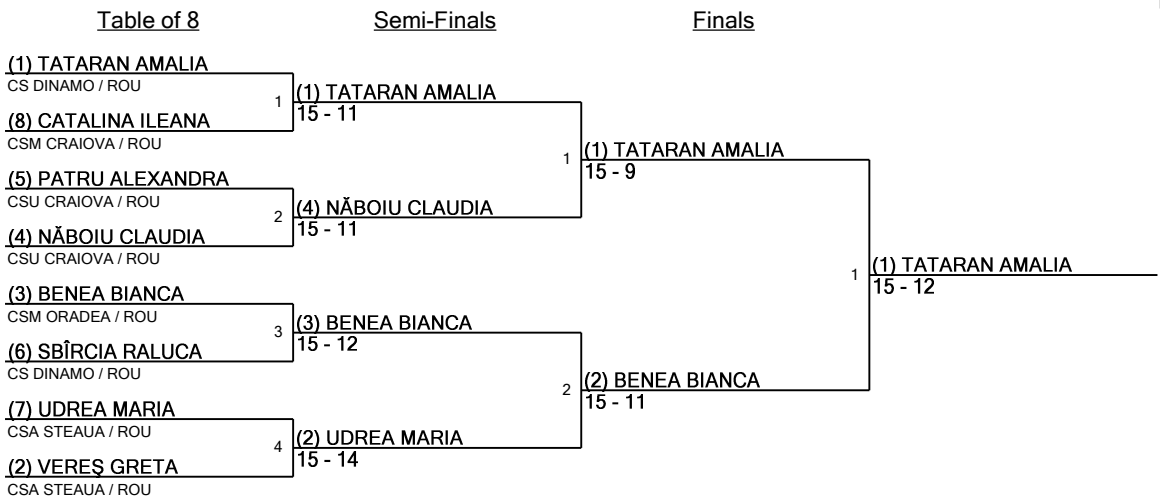

www.FencingTime.com

Senior Women's Epee Final Ranking

WE

Tournament: Campionat National Seniori spada feminin
Date: 1 aprilie 2019 - 09:00
FIE Document: FE_FIE_0012

Place	Name	Clubs	Country	Birthdate
1	TATARAN AMALIA	CS DINAMO	ROU	01.01.1994
2	BENEA BIANCA	CSM ORADEA	ROU	01.01.1999
3T	UDREA MARIA	CSA STEAUA	ROU	01.01.1990
3T	NĂBOIU CLAUDIA	CSU CRAIOVA	ROU	01.01.1995
5	VEREȘ GRETA	CSA STEAUA	ROU	01.01.1994
6	SBÎRCIA RALUCA	CS DINAMO	ROU	01.01.1989
7	CATALINA ILEANA	CSM CRAIOVA	ROU	01.01.1988
8	PATRU ALEXANDRA	CSU CRAIOVA	ROU	01.01.1999
9	CONSTANTIN ANA MARIA	CS DINAMO	ROU	01.01.1989
10	DUMITRU REBECA	CS UNEFS BUC	ROU	01.01.1999
11	DRAGHICI IOANA	CS DINAMO	ROU	01.01.2004
12T	DANCIU ADELA	CSU CRAIOVA	ROU	01.01.1994
12T	ECOBICI SABINA	CSU CRAIOVA	ROU	01.01.1998
14	PREDESCU ALEXANDRA	CSA STEAUA	ROU	01.01.1999
15	ZOTA DIANA	CS DINAMO	ROU	01.01.2003
16	ENACHE TALIDA	CS UNEFS BUC	ROU	01.01.2001
17	MITRICOV BIANCA	CSM CRAIOVA	ROU	01.01.1989
18	DURAU CLAUDIA	LPS CRAIOVA	ROU	01.01.2001
19	OLTEANU ALEXANDRA	CS DINAMO	ROU	01.01.1994
20	GAMAN GRETI	CSU CRAIOVA	ROU	01.01.1999
21	MOROIANU BIANCA	CSA STEAUA	ROU	01.01.2003
22	STANESCU MELISSA	CS UNEFS BUC	ROU	01.01.2003
23	BAROSAN DENISA	CSA STEAUA	ROU	01.01.1999
24	GHICA ANDRADA	CS DINAMO	ROU	01.01.2003
25	STAN IRINA	CSA STEAUA	ROU	01.01.2002
26	TATARU GEORGIANA	CS UNEFS BUC	ROU	01.01.2003
27	MATACHE CRISTINA	CSU CRAIOVA	ROU	01.01.2001
28	CONSTANTINESCU CRISTINA	CSA STEAUA	ROU	01.01.2002
29	MELINTESCU ANA MARIA	CS DINAMO	ROU	01.01.2003
30	OPREA LARISA	CS DINAMO	ROU	01.01.2003
31	BOLBOCEANU CEZARA	CSU CRAIOVA	ROU	01.01.1996
32	BULBOREA ROXANA	LPS CRAIOVA	ROU	01.01.2004
33	MITRUS CLARA	LPS CRAIOVA	ROU	01.01.2004
34T	DURAU RALUCA	LPS CRAIOVA	ROU	01.01.2004
34T	ARSENOIU GABRIELA	LPS CRAIOVA	ROU	01.01.2001
36	RADOI ELIKA	LPS CRAIOVA	ROU	01.01.2004
37	PAUNA BIANCA	LPS CRAIOVA	ROU	01.01.2002