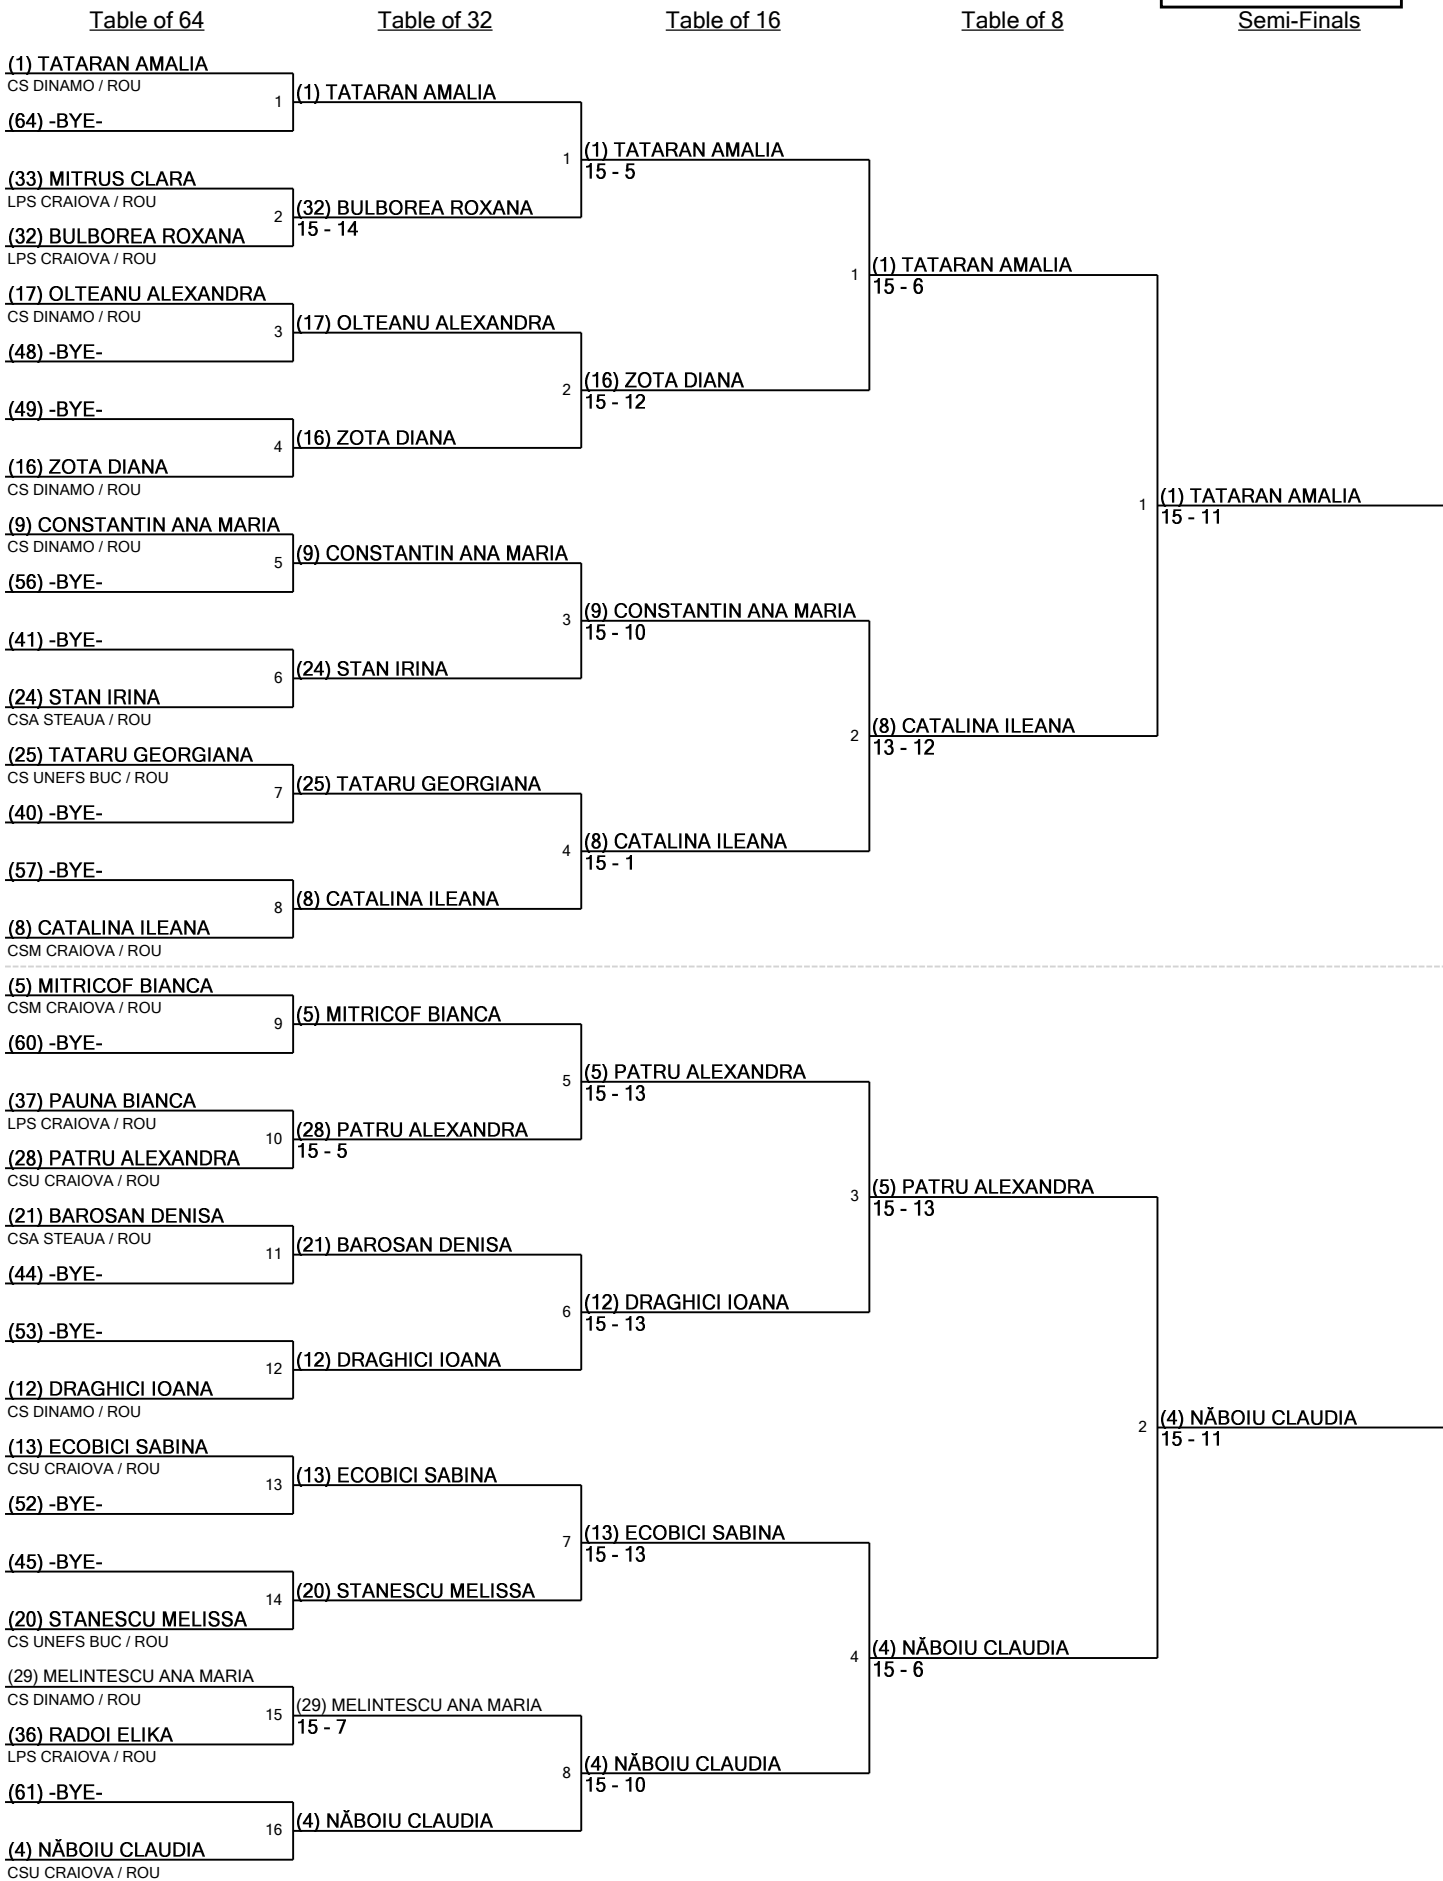

www.FencingTime.com

Senior Women's Epee Seeding for Round #2 - DE

WE

Tournament: Campionat National Seniori spada feminin
Date: 1 aprilie 2019 - 09:00
FIE Document: FE_FIE_0008

Seed	Name	Club	Country	V	V/M	TS	TR	Ind	Notes
1	TATARAN AMALIA	CS DINAMO	ROU	6	1,00	30	14	+16	Advanced
2	VEREȘ GREȚA	CSA STEAUA	ROU	5	1,00	25	11	+14	Advanced
3	BENEA BIANCA	CSM ORADEA	ROU	5	0,83	28	14	+14	Advanced
4T	NĂBOIU CLAUDIA	CSU CRAIOVA	ROU	4	0,80	24	15	+9	Advanced
4T	MITRICOȚ BIANCA	CSM CRAIOVA	ROU	4	0,80	24	15	+9	Advanced
6	SBÎRCIA RALUCA	CS DINAMO	ROU	4	0,80	24	16	+8	Advanced
7	UDREA MARIA	CSA STEAUA	ROU	4	0,80	23	16	+7	Advanced
8T	CONSTANTIN ANA MARIA	CS DINAMO	ROU	4	0,80	23	17	+6	Advanced
8T	CATALINA ILEANA	CSM CRAIOVA	ROU	4	0,80	23	17	+6	Advanced
10	DURAU CLAUDIA	LPS CRAIOVA	ROU	4	0,80	21	15	+6	Advanced
11	DUMITRU REBECA	CS UNEFS BUC	ROU	4	0,80	22	17	+5	Advanced
12	DRAGHICI IOANA	CS DINAMO	ROU	4	0,80	22	21	+1	Advanced
13T	DANCIU ADELA	CSU CRAIOVA	ROU	3	0,60	22	16	+6	Advanced
13T	ECOBICI SABINA	CSU CRAIOVA	ROU	3	0,60	22	16	+6	Advanced
15	PREDESCU ALEXANDRA	CSA STEAUA	ROU	3	0,60	21	15	+6	Advanced
16	ZOTA DIANA	CS DINAMO	ROU	3	0,60	22	17	+5	Advanced
17	OLTEANU ALEXANDRA	CS DINAMO	ROU	3	0,60	20	16	+4	Advanced
18	GAMAN GREȚI	CSU CRAIOVA	ROU	3	0,60	19	19	0	Advanced
19	MOROIANU BIANCA	CSA STEAUA	ROU	3	0,50	22	22	0	Advanced
20	STANESCU MELISSA	CS UNEFS BUC	ROU	3	0,50	21	24	-3	Advanced
21	BAROSAN DENISA	CSA STEAUA	ROU	2	0,40	20	19	+1	Advanced
22	GHICA ANDRADA	CS DINAMO	ROU	2	0,40	21	21	0	Advanced
23	ENACHE TALIDA	CS UNEFS BUC	ROU	2	0,40	19	19	0	Advanced
24	STAN IRINA	CSA STEAUA	ROU	2	0,40	19	22	-3	Advanced
25	TATARU GEORGIANA	CS UNEFS BUC	ROU	2	0,40	16	19	-3	Advanced
26	MATACHE CRISTINA	CSU CRAIOVA	ROU	2	0,40	17	21	-4	Advanced
27	CONSTANTINESCU CRISTINA	CSA STEAUA	ROU	2	0,33	22	23	-1	Advanced
28	PATRU ALEXANDRA	CSU CRAIOVA	ROU	2	0,33	21	27	-6	Advanced
29	MELINTESCU ANA MARIA	CS DINAMO	ROU	1	0,20	14	20	-6	Advanced
30	OPREA LARISA	CS DINAMO	ROU	1	0,20	15	23	-8	Advanced
31	BOLBOCEANU CEZARA	CSU CRAIOVA	ROU	1	0,20	14	23	-9	Advanced
32	BULBOREA ROXANA	LPS CRAIOVA	ROU	1	0,20	9	23	-14	Advanced
33	MITRUS CLARA	LPS CRAIOVA	ROU	0	0,00	13	25	-12	Advanced
34T	DURAU RALUCA	LPS CRAIOVA	ROU	0	0,00	12	25	-13	Advanced
34T	ARSENOIU GABRIELA	LPS CRAIOVA	ROU	0	0,00	12	25	-13	Advanced
36	RADOI ELIKA	LPS CRAIOVA	ROU	0	0,00	11	25	-14	Advanced
37	PAUNA BIANCA	LPS CRAIOVA	ROU	0	0,00	9	29	-20	Advanced

Senior Women's Epee - Round #2 - DE (Table of 64)