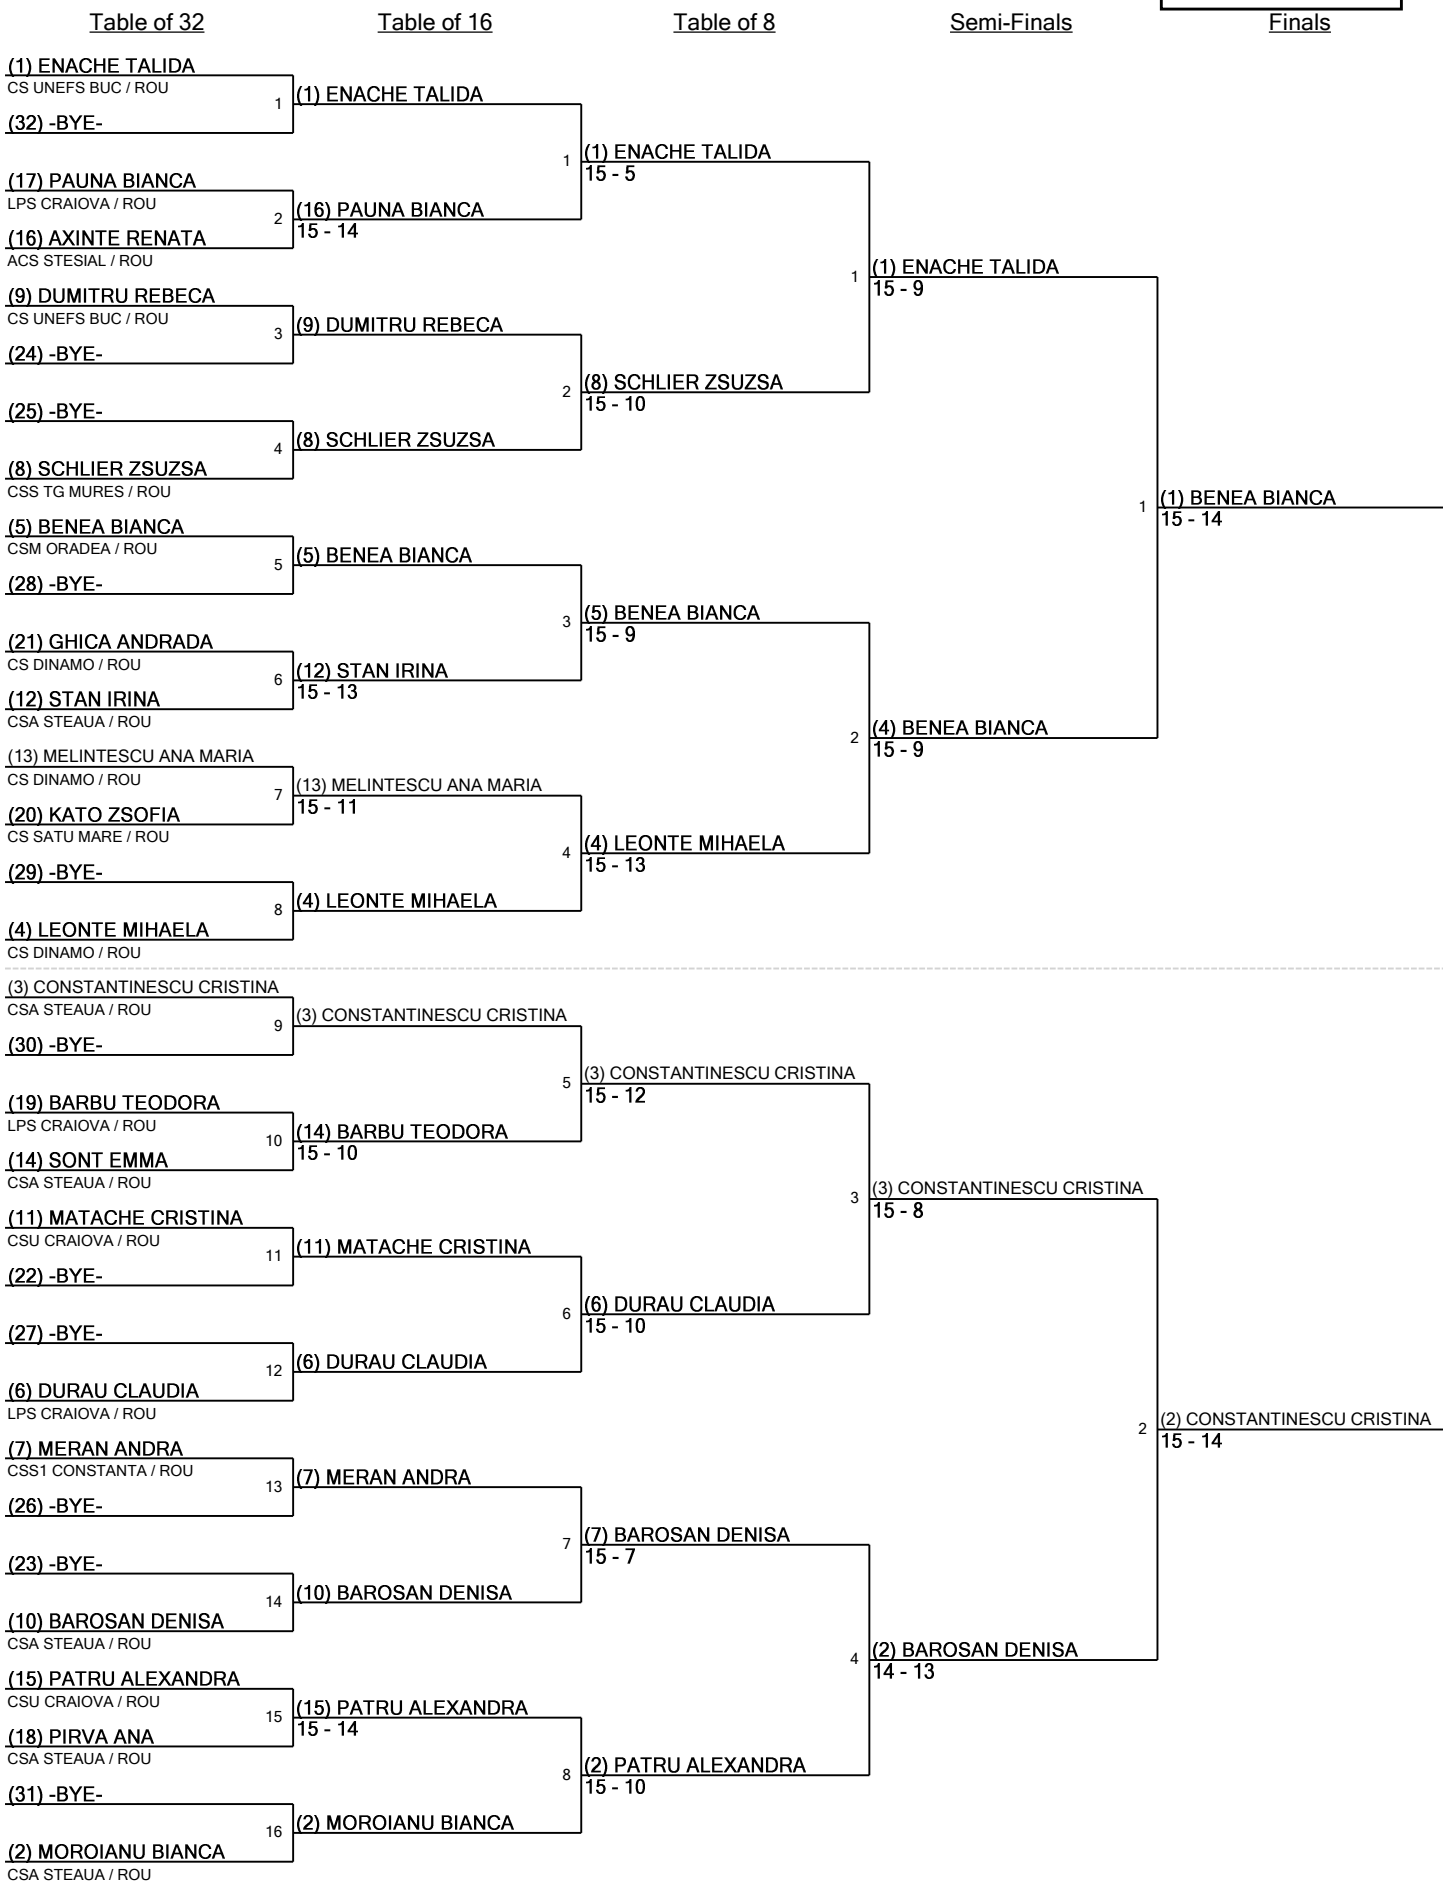

www.FencingTime.com

Junior Women's Epee Seeding for Round #3 - DE

JRWE

Tournament: Campionat National Juniori Spada
Date: 18 ianuarie 2019 - 09:00
FIE Document: FE_FIE_0008

Seed	Name	Club	Country	V	V/M	TS	TR	Ind	Notes
1	ENACHE TALIDA	CS UNEFS BUC	ROU	10	0,91	52	25	+27	Advanced
2	MOROIANU BIANCA	CSA STEAUA	ROU	10	0,91	51	30	+21	Advanced
3	CONSTANTINESCU CRISTINA	CSA STEAUA	ROU	9	0,90	49	31	+18	Advanced
4	LEONTE MIHAELA	CS DINAMO	ROU	9	0,82	51	31	+20	Advanced
5	BENEA BIANCA	CSM ORADEA	ROU	9	0,75	56	30	+26	Advanced
6	DURAU CLAUDIA	LPS CRAIOVA	ROU	8	0,73	45	38	+7	Advanced
7	MERAN ANDRA	CSS1 CONSTANTA	ROU	8	0,67	47	46	+1	Advanced
8	SCHLIER ZSUZSA	CSS TG MURES	ROU	7	0,64	44	33	+11	Advanced
9	DUMITRU REBECA	CS UNEFS BUC	ROU	7	0,64	44	38	+6	Advanced
10	BAROSAN DENISA	CSA STEAUA	ROU	6	0,60	44	39	+5	Advanced
11	MATACHE CRISTINA	CSU CRAIOVA	ROU	6	0,60	37	36	+1	Advanced
12	STAN IRINA	CSA STEAUA	ROU	6	0,55	45	43	+2	Advanced
13	MELINTESCU ANA MARIA	CS DINAMO	ROU	6	0,50	43	44	-1	Advanced
14	SONT EMMA	CSA STEAUA	ROU	6	0,50	45	47	-2	Advanced
15	PATRU ALEXANDRA	CSU CRAIOVA	ROU	6	0,50	44	49	-5	Advanced
16	AXINTE RENATA	ACS STESIAL	ROU	5	0,45	37	36	+1	Advanced
17	PAUNA BIANCA	LPS CRAIOVA	ROU	5	0,45	32	39	-7	Advanced
18	PIRVA ANA	CSA STEAUA	ROU	5	0,45	34	49	-15	Advanced
19	BARBU TEODORA	LPS CRAIOVA	ROU	4	0,40	40	40	0	Advanced
20	KATO ZSOFIA	CS SATU MARE	ROU	4	0,40	34	41	-7	Advanced
21	GHICA ANDRADA	CS DINAMO	ROU	4	0,36	44	45	-1	Advanced
22	DOBRINESCU ALESSIA	CS UNEFS BUC	ROU	4	0,33	45	53	-8	Eliminated
23	GAMAN GRETI	CSU CRAIOVA	ROU	3	0,30	34	44	-10	Eliminated
24	CONSTANTIN GIULIA	CSA STEAUA	ROU	3	0,30	33	46	-13	Eliminated
25	TATARU GEORGIANA	CS UNEFS BUC	ROU	3	0,27	39	47	-8	Eliminated
26	BLEANDA ANJA	CSS1 CONSTANTA	ROU	2	0,18	36	49	-13	Eliminated
27	OPREA LARISA	CSS CONTRAATAC	ROU						Eliminated
28	LETZNER EVA	CS UNEFS BUC	ROU						Eliminated
29	DINUT ANDREEA	LPS CRAIOVA	ROU						Eliminated
30	PETRACHE EDA	CSA STEAUA	ROU						Eliminated
31	NICULAI ANDREEA	CSS1 CONSTANTA	ROU						Eliminated
32	STANESCU MELISSA	CS UNEFS BUC	ROU						Eliminated